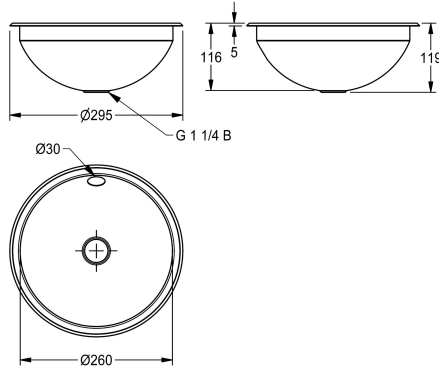

KWC RONDO

Umywalka okrągła wpuszczana w blat lub podblatowa

Modell-Linie: RONDO | RNDH260

Umywalki | Umywalki pojedyncze

KWC-No.

2000056335

Wymiary 294 x 125 mm (x wys.) Powierzchnia na wysoki połysk

2000056336

Powierzchnia jedwabście matowa

Wykończenie powierzchni miski

O wysokim połysku

Matowe

Okrągła umywalka wbudowywana w blat lub podbudowywana do blatu. Stal szlachetna, powierzchnie wewnętrzne i zewnętrzne polerowane na wysoki połysk lub szcztokowane matowe, grubość materiału 1,0 mm. Średnica niecki 260 mm. Przelew i zestaw odpływowo-przelewowy G 1 1/4 B. W komplecie: uchwyty ze stali szlachetnej niezbędne do montażu podbudowywanego. Bez sitka płaskiego i zatyczkowego.

Montaż od wierzchu szablon - średnica 275 mm
Montaż od spodu szablon - średnica 251 mm
Wymiary 295 x 119 mm (śred. x wys.)

Powierzchnia polerowana na wysoki połysk

Dane techniczne

Umieszczenie komory
Komora - głębokość komory
Wykończenie powierzchni miski
Głębokość komory
Kształt miski
Szerokość komory
Kolor
Materiał
Kod materiałowy
Grubość materiału
Łączna głębokość
Łączna wysokość
Łączna szerokość
Przelew
Tylna krawędź przyścienna
Syfon w komplecie
Ścianka tylna
Wykończenie powierzchni
Półka na baterię
Rodzaj montażu
Pozycja ujęcia
Długość wysięgu

W środku
118 mm
O wysokim połysku
260 mm
Okrąg
260 mm
Brak koloru
Stal szlachetna
1.4301
1 mm
295 mm
118 mm
295 mm
Tak
Nie
Nie
Nie
O wysokim połysku
Nie
Montaż do zabudowy
W środku
147 mm

KWC RONDO

Umywalka okrągła wpuszczana w blat lub podblatowa