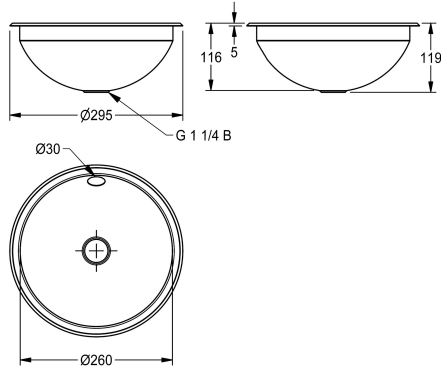

KWC RONDO Runda tvättställ

Modell-Linie: **RONDO | RNDH260**
Tvättställ | Tvättställ

KWC-No.

2000056335
Högglanspolerad yta

2000056336
Satin yta

Skål finish

Högglanspolerad

Satin yta

Runt tvättställ som kan fällas in eller undermonteras, rostfritt stål, godstjocklek 1 mm, skåldiameter 260 mm, med bräddavlopp, inkl. G 1 1/4 B bräddavloppsats utan vattenlös, levereras med rostfria fästen för undermontage.

Mått 295 x 119 mm (B x D)
Ursågsdiameter för ovanmontage 275 mm
Hål för undermontage 251 mm
Högglanspolerad yta

Technical Data

skål placering
Skål - skål djup
Skål finish
Skål - djup
Skål form
Skål - vidd
Färg
Material
Materialkod
Material tjocklek
Övergripande djup
Total höjd
Total bredd
Bräddavlopp
Bakre stående
vattenlös ingår
Utslagsback
Ytfinish
Kran hylla
Typ av montering
Avfalls håls placering
Avfalls håls beräkning
avfallsbehållare ingår

Mitten
118 mm
Högglanspolerad
260 mm
Rund
260 mm
Ingen färg
Rostfritt stål
1.4301
1 mm
295 mm
118 mm
295 mm
Ja
Nej
Nej
Nej
Högglanspolerad
Nej
Inbyggd montering
Mitten
147 mm
Nej

KWC RONDO Runda tvättställ