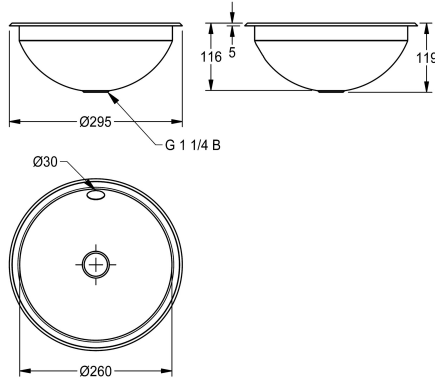

KWC RONDO

Lavabo

Modell-Linie: RONDO | RNDX260

Lavabos | Lavabos

KWC-No.

2000056336

Surface satinée

finition du bac

Finition satinée

Vasque ronde. A encastrer par dessus ou par dessous. En inox. Surfaces intérieure et extérieure brillantes, polies miroir. Épaisseur du matériau de 1 mm. Diamètre de la vasque de 260 mm. Avec trop-plein. Vidage en G 1 1/4 B, bonde non incluse. Crochets en inox pour encastrement par dessous inclus.

Dimensions 295 x 119 mm (D x H)
Diamètre découpe pour encastrement par dessus 275 mm
Diamètre découpe pour encastrement par dessous 251 mm
Finition satinée

Données techniques

position du vasque
Vasque - hauteur du vasque
finition du bac
Profondeur du vasque
Forme du bac
Largeur du vasque
Couleur
Matière
Code du matériel
Épaisseur de matière
Profondeur totale
Hauteur totale
Largeur totale
Trop-plein
Support arrière
siphon intégré
Dosseret
Finition de surface
Saillie de robinetterie
Type de montage
Position du vidage
Saillie du vidage
kit d'évacuation inclus
Taille de l'évacuation

Au milieu
118 mm
Finition satinée
260 mm
Cercle
260 mm
Pas de couleur
Acier inoxydable
1.4301
1 mm
295 mm
118 mm
295 mm
Oui
Non
Non
Non
Finition satinée
Non
Montage encastré
Centre centre
147 mm
Non
DN 32