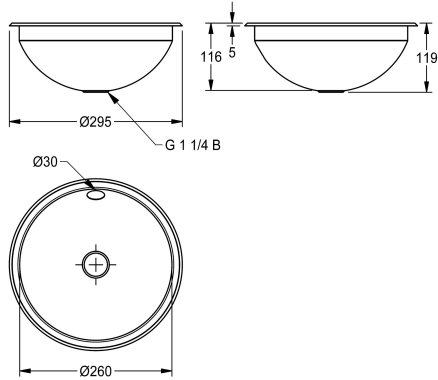

KWC RONDO Waskom

Modell-Linie: **RONDO** | RNDX260
Wastafels | Wastafels

KWC-No.

2000056336
Oppervlak zijdemat

Waskom voor in- of onderbouw, roestvrij staal, oppervlak aan binnen- en buitenkant zijdemat, materiaaldikte 1,0 mm, met overloop, met G 1 1/4 B afvoergarnituur, inclusief montageklemmen voor onderbouw.

Afwerking kuip

Zijdeglans

Inbouw uitsparing 275 mm (diameter)
Onderbouw uitsparing 251 mm (diameter)
Afmetingen 295 x 119 mm (diameter x H)
Zijdemat

Technical Data

Kuippositie
Kuip - kuip diepte
Afwerking kuip
Kuip - diepte
Kuipvorm
Kuip - breedte
Kleur
Materiaal
Materiaalcode
Materiaaldikte
Totale diepte
Totale hoogte
Totale breedte
Overloop
Opstaande achterkant
inclusief sifon
Spatplaat
Oppervlakafwerking
Kraanvlak
Type montage
Positie afvoeropening
Lengte uitloop
afvoer kit inbegrepen
Afvoer afmetingen

Centraal
118 mm
Zijdeglans
260 mm
Cirkel
260 mm
Geen kleur
Roestvrij staal
1.4301
1 mm
295 mm
118 mm
295 mm
Ja
Neen
Neen
Neen
Zijdeglans
Neen
Inbouw
Centraal
147 mm
Neen
DN 32

KWC RONDO Waskom

Modell-Linie: RONDO | RNDX260
Wastafels | Wastafels