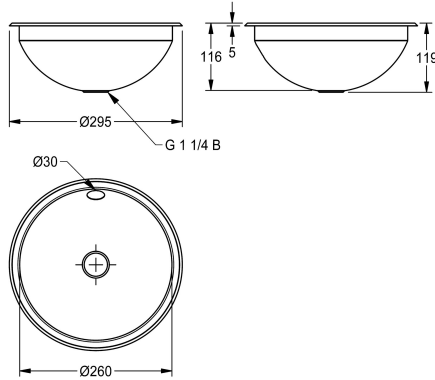

### KWC-No.

**2000056335**

Afmetingen 294 x 125 mm (diameter x H) Oppervlak hoog gepolijst

**2000056336**

Oppervlak zijdemat

Inbouw uitsparing 275 mm (diameter)  
Onderbouw uitsparing 251 mm (diameter)  
Afmetingen 295 x 119 mm (diameter x H)  
Zijdemat

### Technical Data

Kuippositie
Kuip - kuip diepte
Afwerking kuip
Kuip - diepte
Kuipvorm
Kuip - breedte
Kleur
Materiaal
Materiaalcode
Materiaaldikte
Totale diepte
Totale hoogte
Totale breedte
Overloop
Opstaande achterkant
inclusief sifon
Spatplaat
Oppervlakafwerking
Kraanvlak
Type montage
Positie afvoeropening
Lengte uitloop
afvoer kit inbegrepen

Centraal
118 mm
Zijdeglans
260 mm
Cirkel
260 mm
Geen kleur
Roestvrij staal
1.4301
1 mm
295 mm
118 mm
295 mm
Ja
Neen
Neen
Neen
Zijdeglans
Neen
Inbouw
Centraal
147 mm
Neen

Afvoer afmetingen

DN 32