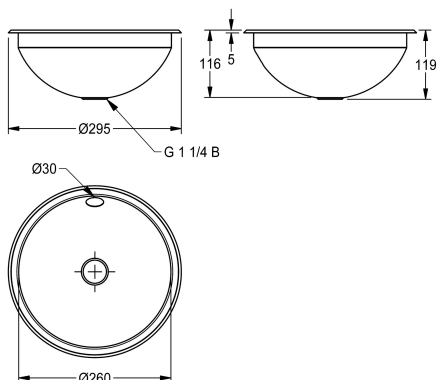

KWC RONDO

Umywalka okrągła wpuszczana w blat lub podblatowa

Modell-Linie: RONDO | RNDX260

Umywalki | Umywalki pojedyncze

KWC-No.

2000056335

Wymiary 294 x 125 mm (x wys.) Powierzchnia na wysoki połysk

2000056336

Powierzchnia jedwabście matowa

Wykończenie powierzchni miski

O wysokim połysku

Matowe

Okrągła umywalka wbudowywana w blat lub podbudowywana do blatu. Stal szlachetna, powierzchnie wewnętrzne i zewnętrzne polerowane na wysoki połysk lub szcztokowane matowe, grubość materiału 1,0 mm. Średnica niecki 260 mm. Przelew i zestaw odpływowo-przelewowy G 1 1/4 B. W komplecie: uchwyty ze stali szlachetnej niezbędne do montażu podbudowywanego. Bez sitka płaskiego i zatyczkowego.

Montaż od wierzchu szablon - średnica 275 mm

Montaż od spodu szablon - średnica 251 mm

Wymiary (śred. x wys.): 295 x 119 mm

Powierzchnia szlifowana matowa

Dane techniczne

Umieszczenie komory

Komora - głębokość komory

Wykończenie powierzchni miski

Głębokość komory

Kształt miski

Szerokość komory

Kolor

Materiał

Kod materiałowy

Grubość materiału

Łączna głębokość

Łączna wysokość

Łączna szerokość

Przelew

Tyłna krawędź przyścienna

Syfon w komplecie

Ścianka tylna

Wykończenie powierzchni

Półka na baterię

Rodzaj montażu

Pozycja ujęcia

Długość wysięgu

W środku

118 mm

Matowe

260 mm

Okrąg

260 mm

Brak koloru

Stal szlachetna

1.4301

1 mm

295 mm

118 mm

295 mm

Tak

Nie

Nie

Nie

Matowe

Nie

Montaż do zabudowy

W środku

147 mm