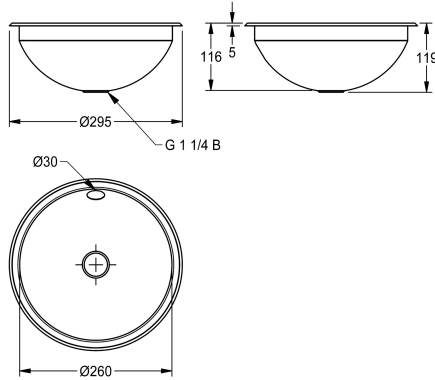

KWC RONDO Runda tvättställ

Modell-Linie: **RONDO | RNDX260**
Tvättställ | Tvättställ

KWC-No.

2000056336
Satin yta

Skål finish

Satin yta

Runt tvättställ som kan fällas in eller undermonteras, rostfritt stål, godstjocklek 1 mm, skåldiameter 260 mm, med bräddavlopp, inkl. G 1 1/4 B bräddavloppsats utan vattenlös, levereras med rostfria fästen för undermontage.

Mått 295 x 119 mm (B x D)
Ursågsdiameter för ovanmontage 275 mm
Hål för undermontage 251 mm
Satin yta

Technical Data

Skål placering
Skål - skål djup
Skål finish
Skål - djup
Skål form
Skål - vidd
Färg
Material
Materialkod
Material tjocklek
Övergripande djup
Total höjd
Total bredd
Bräddavlopp
Bakre stående
vattenlös ingår
Utslagsback
Ytfinish
Kran hylla
Typ av montering
Avfalls håls placering
Avfalls håls beräkning
avfallsbehållare ingår
Avfalls storlek

Mitten
118 mm
Satin yta
260 mm
Rund
260 mm
Ingen färg
Rostfritt stål
1.4301
1 mm
295 mm
118 mm
295 mm
Ja
Nej
Nej
Nej
Satin yta
Nej
Inbyggd montering
Mitten
147 mm
Nej
DN 32

Extratillbehör

KWC RONDO Runda tvättställ