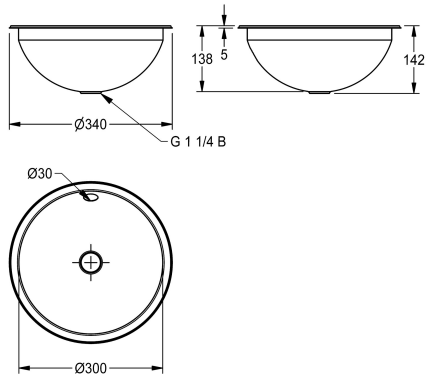

KWC RONDO Kulaté umyvadlo

Modell-Linie: RONDO | RNDH300
Umyvadla | Umyvadla

KWC-No.

2000056337

povrch leštěný do vysokého lesku

2000056424

povrch hedvábně matný

Celková délka umyvadla

vysoký lesk

hedvábně matný

Kulaté umyvadlo s možností horní nebo spodní montáže, z chromniklové oceli, povrch uvnitř a vně leštěný do vysokého lesku nebo hedvábně matný, tloušťka materiálu 1,0 mm, průměr prohlubně 300 mm, s přepadem a odtokovou a přepadovou sadou G 1 1/4 B, včetně úchyty z ušlechtilé oceli pro montáž zdola. Bez

plochého a zátkového sítka.

Montáž shora výřez p 319 mm

Montáž zdola výřez p 290 mm

Rozměry 340 x 142 mm (p x v)

Technické údaje

Umístění umyvadla

Umyvadlo - výška

Celková délka umyvadla

Umyvadlo - hloubka

Tvar umyvadla

Umyvadlo - šířka

Barva

Materiál

Kód materiálu

Tloušťka materiálu

Celková hloubka

Celková výška

Celková šířka

Přepad

Zadní lišta

Včetně sifonu

Zadní stěna

Povrch

Místo pro armaturu

Způsob montáže

Umístění odtoku

Vzdálenost odpadu od zdi

Včetně odpadové sady

středový

160 mm

vysoký lesk

300 mm

kruhový

300 mm

bezbarvý

ušlechtilá ocel

1.4301

1 mm

339 mm

160 mm

339 mm

ano

Ne

Ne

Ne

vysoký lesk

Ne

vsazené připevnění

centrální

169.5 mm

Ne