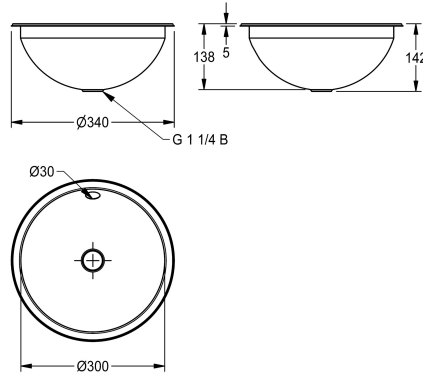

### KWC-No.

**2000056337**

Dimensioni 340 x 142 mm (D x A), finitura lucidata a specchio

**2000056424**

Finitura satinata

### Finitura vasca

Lucidatura a specchio

Finitura satinata

Vasca rotonda, ad incasso da sopra o sotto piano, in acciaio inox 18/10, superfici interne ed esterne lucidate a specchio, spessore: 1 mm. Vasca da 300 mm di diametro, con set troppieno incluso. Scarico 1"1/4, piletta di scarico esclusa. Inclusi ganci in acciaio inox

### Dati tecnici

Posizione bacino	Centro
Altezza vasca	160 mm
Finitura vasca	Lucidatura a specchio
Profondità orizzontale della vasca	300 mm
Forma della vasca	Cerchio
Larghezza vasca	300 mm
Colore	Senza colore
Materiale	Acciaio inox
Codice materiale	1.4301
Spessore del materiale	1 mm
Profondità totale	339 mm
Altezza totale	160 mm
Larghezza complessiva	339 mm
Troppo pieno	Si
Altezza alzatina	No
sifone incluso	No
Paraspruzzi	No
Finitura della superficie	Lucidatura a specchio
Piano rubinetteria	No
Tipo di montaggio	Montaggio ad incasso
Posizione del foro di scarico	Centro
Proiezione del foro di scarico	169.5 mm
gruppo di scarico incluso	No
Dimensione dello scarico	DN 32

Centro
160 mm
Lucidatura a specchio
300 mm
Cerchio
300 mm
Senza colore
Acciaio inox
1.4301
1 mm
339 mm
160 mm
339 mm
Si
No
No
No
Lucidatura a specchio
No
Montaggio ad incasso
Centro
169.5 mm
No
DN 32