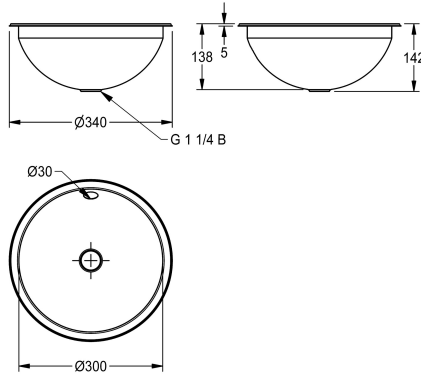

### KWC-No.

**2000056337**

Afmetingen 340 x 142 mm (diameter x H) Oppervlak hoog gepolijst

**2000056424**

Oppervlak zijdemat

Inbouw uitsparing 319 mm (diameter)  
Onderbouw uitsparing 290 mm (diameter)  
Afmetingen 340 x 142 mm (diameter x H)  
Afmetingen kom 300 x 160 mm (diameter x H)

Centraal
160 mm
Hoogglans
300 mm
Cirkel
300 mm
Geen kleur
Roestvrij staal
1.4301
1 mm
339 mm
160 mm
339 mm
Ja
Neen
Neen
Neen
Hoogglans
Neen
Inbouw
Centraal
169.5 mm
Neen

Afvoer afmetingen

DN 32