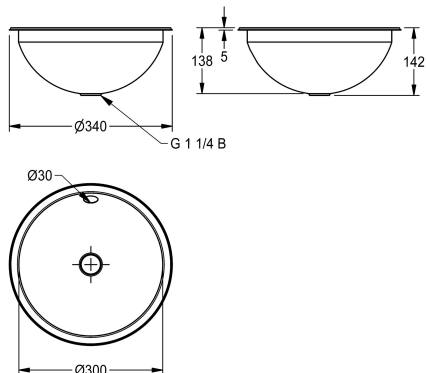

KWC RONDO

Umywalka okrągła wpuszczana w blat lub podblatowa

Modell-Linie: RONDO | RNDH300

Umywalki | Umywalki pojedyncze

KWC-No.

2000056337

Wymiary 340 x 142 mm (śred. x wys.) Powierzchnia na wysoki połysk

2000056424

Powierzchnia jedwabście matowa

Wykończenie powierzchni miski

O wysokim połysku

Matowe

Okrągła umywalka wbudowywana w blat lub podbudowywana do blatu. Stal szlachetna, powierzchnie wewnętrzne i zewnętrzne polerowane na wysoki połysk lub szcztokowane matowe, grubość materiału 1,0 mm. Średnica niecki 300 mm. Przelew i zestaw odpływowo-przelewowy G 1 1/4 B. W komplecie: uchwyty ze stali szlachetnej niezbędne do montażu podbudowywanego. Bez sitka płaskiego i zatyczkowego.

Montaż od wierzchu szablon - średnica 319 mm

Montaż od spodu szablon - średnica 290 mm

Wymiary 340 x 142 mm (śred. x wys.)

Powierzchnia polerowana na wysoki połysk

Dane techniczne

Umiejscowienie komory

W środku

Komora - głębokość komory

160 mm

Wykończenie powierzchni miski

O wysokim połysku

Głębokość komory

300 mm

Kształt miski

Okrąg

Szerokość komory

300 mm

Kolor

Brak koloru

Materiał

Stal szlachetna

Kod materiałowy

1.4301

Grubość materiału

1 mm

Łączna głębokość

339 mm

Łączna wysokość

160 mm

Łączna szerokość

339 mm

Przelew

Tak

Tylna krawędź przyścienna

Nie

Syfon w komplecie

Nie

Ścianka tylna

Nie

Wykończenie powierzchni

O wysokim połysku

Półka na baterię

Nie

Rodzaj montażu

Montaż do zabudowy

Pozycja ujścia

W środku