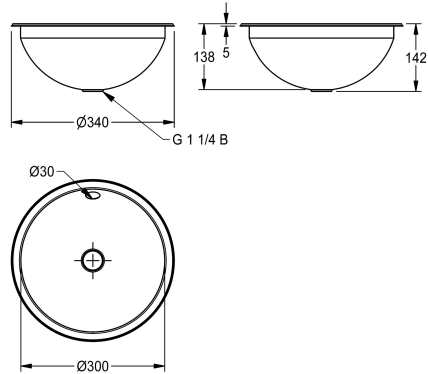

KWC RONDO Runda tvättställ

Modell-Linie: RONDO | RNDH300
Tvättställ | Tvättställ

KWC-No.

2000056337
Högglanspolerad yta

2000056424
Satin yta

Skål finish

Högglanspolerad

Satin yta

Runt tvättställ som kan fällas in eller undermonteras, rostfritt stål, godstjocklek 1 mm, skåldiameter 300 mm, med bräddavlopp, inkl. G 1 1/4 B bräddavloppssats utan vattenlås, levereras med rostfria fästen för undermontage.

Mått 340 x 142 mm (B x D)
Ursågsdiameter för ovanmontage 319 mm
Hål för undermontage 290 mm
högglanspolerad yta

Technical Data

skål placering
Skål.- skål djup
Skål finish
Skål - djup
Skål form
Skål - vidd
Färg
Material
Materialkod
Material tjocklek
Övergripande djup
Total höjd
Total bredd
Bräddavlopp
Bakre stöende
vattenlås ingår
Utslagsback
Ytfinish
Kran hylla
Typ av montering
Avfalls håls placering
Avfalls håls beräkning
avfallsbehållare ingår

Mitten
160 mm
Högglanspolerad
300 mm
Rund
300 mm
Ingen färg
Rostfritt stål
1.4301
1 mm
339 mm
160 mm
339 mm
Ja
Nej
Nej
Nej
Högglanspolerad
Nej
Inbyggd montering
Mitten
169.5 mm
Nej

KWC RONDO Runda tvättställ