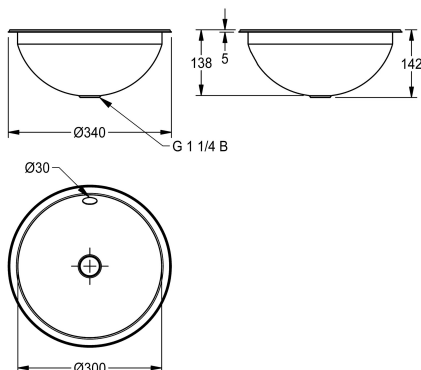

KWC RONDO Kulaté umyvadlo

Modell-Linie: RONDO | RNDX300
Umyvadla | Umyvadla

KWC-No.

2000056337

povrch leštěný do vysokého lesku

2000056424

povrch hedvábně matný

Celková délka umyvadla

vysoký lesk

hedvábně matný

Kulaté zapuštěné koupelnové umyvadlo, montáž zeshora i zdola, nerezová cel, tloušťka materiálu 1 mm, průměr 300 mm, s přepadem, včetně epadové sady G 1 1/4 B bez odtokového ventilu, závěsy z nerezové oceli pro ontáž zespodu součástí balení.

Rozměry 340 x 142 mm (p x v)
Průměr výřezu pro montáž zeshora 319 mm
Průměr výřezu pro montáž zdola 290 mm
Povrch jemný matový

Technické údaje

Umístění umyvadla

Umyvadlo - výška

Celková délka umyvadla

Umyvadlo - hloubka

Tvar umyvadla

Umyvadlo - šířka

Barva

Materiál

Kód materiálu

Tloušťka materiálu

Celková hloubka

Celková výška

Celková šířka

Přepad

Zadní lišta

Včetně sifonu

Zadní stěna

Povrch

Místo pro armaturu

Způsob montáže

Umístění odtoku

Vzdálenost odpadu od zdi

Včetně odpadové sady

středový

160 mm

hedvábně matný

300 mm

kruhový

300 mm

bezbarvý

ušlechtilá ocel

1.4301

1 mm

339 mm

160 mm

339 mm

ano

Ne

Ne

Ne

hedvábně matný

Ne

vsazené připevnění

centrální

169.5 mm

Ne