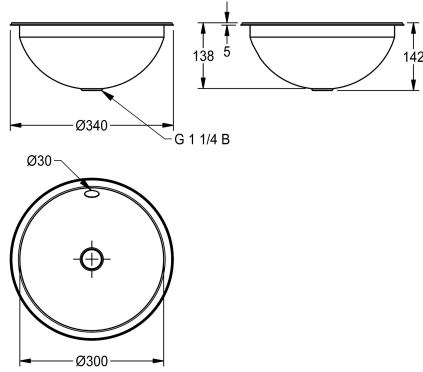

### KWC-No.

**2000056337**

Afmetingen 340 x 142 mm (diameter x H) Oppervlak hoog gepolijst

**2000056424**

Oppervlak zijdemat

Afmetingen 340 x 142 mm (D x H)  
Afmeting opening voor inbouw langs boven 319 mm  
Afmeting opening voor inbouw langs onder 290 mm  
Oppervlak zijdemat

Centraal
160 mm
Zijdeglans
300 mm
Cirkel
300 mm
Geen kleur
Roestvrij staal
1.4301
1 mm
339 mm
160 mm
339 mm
Ja
Neen
Neen
Neen
Zijdeglans
Neen
Inbouw
Centraal
169.5 mm
Neen

Afvoer afmetingen

DN 32