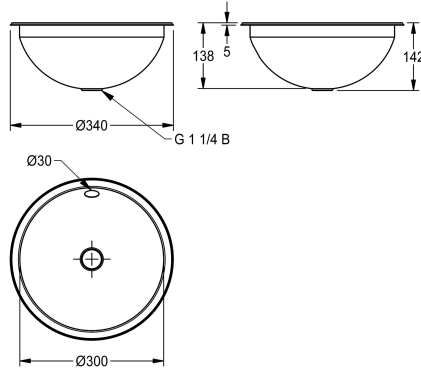

KWC RONDO

Umywalka okrągła wpuszczana w blat lub podblatowa

Modell-Linie: RONDO | RNDX300

Umywalki | Umywalki pojedyncze

KWC-No.

2000056337

Wymiary 340 x 142 mm (śred. x wys.) Powierzchnia na wysoki połysk

2000056424

Powierzchnia jedwabście matowa

Wykończenie powierzchni miski

O wysokim połysku

Matowe

Okrągła umywalka wbudowywana w blat lub podbudowywana do blatu. Stal szlachetna, powierzchnie wewnętrzne i zewnętrzne polerowane na wysoki połysk lub szcztokowane matowe, grubość materiału 1,0 mm. Średnica niecki 300 mm. Przelew i zestaw odpływowo-przelewowy G 1 1/4 B. W komplecie: uchwyty ze stali szlachetnej niezbędne do montażu podbudowywanego. Bez sitka płaskiego i zatyczkowego.

Montaż od wierzchu szablon - średnica 319 mm

Montaż od spodu szablon - średnica 290 mm

Wymiary (śred. x wys.): 340 x 142 mm

Powierzchnia szlifowana matowa

Dane techniczne

Umiejscowienie komory

W środku

Komora - głębokość komory

160 mm

Wykończenie powierzchni miski

Matowe

Głębokość komory

300 mm

Kształt miski

Okrąg

Szerokość komory

300 mm

Kolor

Brak koloru

Materiał

Stal szlachetna

Kod materiałowy

1.4301

Grubość materiału

1 mm

Łączna głębokość

339 mm

Łączna wysokość

160 mm

Łączna szerokość

339 mm

Przelew

Tak

Tylna krawędź przyścienna

Nie

Syfon w komplecie

Nie

Ścianka tylna

Nie

Wykończenie powierzchni

Matowe

Półka na baterię

Nie

Rodzaj montażu

Montaż do zabudowy

Pozycja ujścia

W środku