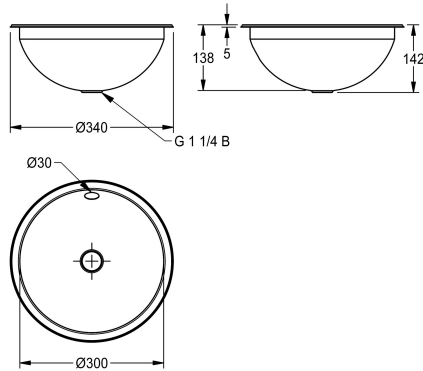

KWC RONDO Runda tvättställ

Modell-Linie: **RONDO | RNDX300**
Tvättställ | Tvättställ

KWC-No.

2000056337
Högglanspolerad yta

2000056424
Satin yta

Skål finish

Högglanspolerad

Satin yta

Runt tvättställ som kan fällas in eller undermonteras, rostfritt stål, godstjocklek 1 mm, skåldiameter 300 mm, med bräddavlopp, inkl. G 1 1/4 B bräddavloppssats utan vattenlås, levereras med rostfria fästen för undermontage.

Mått 340 x 142 mm (B x D)
Ursågsdiameter för ovanmontage 319 mm
Hål för undermontage 290 mm
Satin yta

Technical Data

skål placering
Skål- skål djup
Skål finish
Skål - djup
Skål form
Skål - vidd
Färg
Material
Materialkod
Material tjocklek
Övergripande djup
Total höjd
Total bredd
Bräddavlopp
Bakre stående
vattenlås ingår
Utslagsback
Ytfinish
Kran hylla
Typ av montering
Avfalls håls placering
Avfalls håls beräkning
avfallsbehållare ingår
Avfalls storlek

Mitten
160 mm
Satin yta
300 mm
Rund
300 mm
Ingen färg
Rostfritt stål
1.4301
1 mm
339 mm
160 mm
339 mm
Ja
Nej
Nej
Nej
Satin yta
Nej
Inbyggd montering
Mitten
169.5 mm
Nej
DN 32

KWC RONDO Runda tvättställ