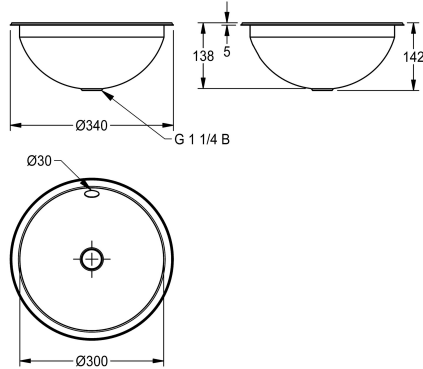

KWC RONDO Runda tvättställ

Modell-Linie: **RONDO | RNDX300**
Tvättställ | Tvättställ

KWC-No.

2000056337
Högglanspolerad yta

2000056424
Satin yta

Skål finish

Högglanspolerad

Satin yta

Runt tvättställ som kan fällas in eller undermonteras, rostfritt stål, godstjocklek 1 mm, skåldiameter 300 mm, med bräddavlopp, inkl. G 1 1/4 B bräddavloppssats utan vattenlås, levereras med rostfria fästen för undermontage.

Mått 340 x 142 mm (B x D)
Ursågsdiameter för ovanmontage 319 mm
Hål för undermontage 290 mm
Satin yta

Technical Data

skål placering
Skål- skål djup
Skål finish
Skål - djup
Skål form
Skål - vidd
Färg
Material
Materialkod
Material tjocklek
Övergripande djup
Total höjd
Total bredd
Bräddavlopp
Bakre stående
vattenlås ingår
Utslagsback
Ytfinish
Kran hylla
Typ av montering
Avfalls håls placering
Avfalls håls beräkning
avfallsbehållare ingår
Avfalls storlek

Mitten
160 mm
Satin yta
300 mm
Rund
300 mm
Ingen färg
Rostfritt stål
1.4301
1 mm
339 mm
160 mm
339 mm
Ja
Nej
Nej
Nej
Satin yta
Nej
Inbyggd montering
Mitten
169.5 mm
Nej
DN 32

KWC RONDO Runda tvättställ