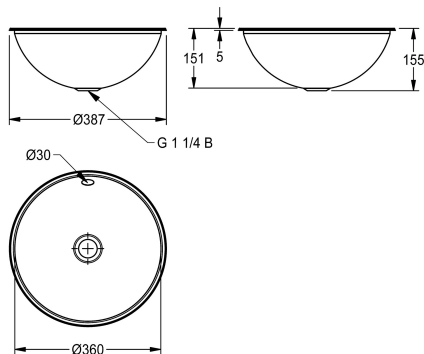

KWC RONDO Kulaté umyvadlo

Modell-Linie: **RONDO** | RNDH360
Umyvadla | Umyvadla

KWC-No.

2000056428

povrch leštěný do vysokého lesku

2000056431

povrch hedvábně matný

Celková délka umyvadla

vysoký lesk

hedvábně matný

Kulaté umyvadlo s možností horní nebo spodní montáže, z chromiklové oceli, povrch uvnitř a vně leštěný do vysokého lesku nebo hedvábně matný, tloušťka materiálu 1,0 mm, průměr prohlubně 360 mm, s přepadem a odtokovou a přepadovou sadou G 1 1/4 B, včetně úchyty z ušlechtilé oceli pro montáž zdola. Bez

plochého a zátkového sítka.

Montáž shora výřez p 368 mm

Montáž zdola výřez p 350 mm

Rozměry 387 x 155 mm (p x v)

Technické údaje

Umístění umyvadla

Umyvadlo - výška

Celková délka umyvadla

Umyvadlo - hloubka

Tvar umyvadla

Umyvadlo - šířka

Barva

Materiál

Kód materiálu

Tloušťka materiálu

Celková hloubka

Celková výška

Celková šířka

Přepad

Zadní lišta

Včetně sifonu

Zadní stěna

Povrch

Místo pro armaturu

Způsob montáže

Umístění odtoku

Vzdálenost odpadu od zdi

Včetně odpadové sady

středový

150 mm

vysoký lesk

357 mm

kruhový

357 mm

bezbarvý

ušlechtilá ocel

1.4301

1 mm

388 mm

150 mm

388 mm

ano

Ne

Ne

Ne

vysoký lesk

Ne

vsazené připevnění

centrální

194 mm

Ne