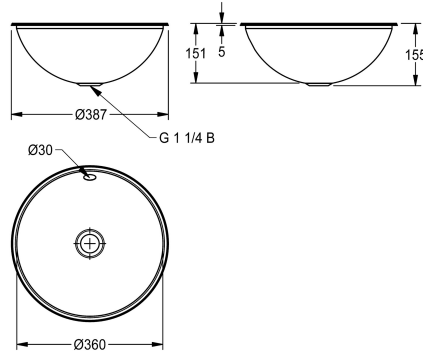

KWC RONDO

Umywalka okrągła wpuszczana w blat lub podblatowa

Modell-Linie: RONDO | RNDH360

Umywalki | Umywalki pojedyncze

KWC-No.

2000056428

Wymiary 388 x 152 mm (x wys.) Powierzchnia na wysoki połysk

2000056431

Powierzchnia jedwabście matowa

Wykończenie powierzchni miski

O wysokim połysku

Matowe

Okrągła umywalka wbudowywana w blat lub podbudowywana do blatu. Stal szlachetna, powierzchnie wewnętrzne i zewnętrzne polerowane na wysoki połysk lub szczerkowane matowe, grubość materiału 1,0 mm. Średnica niecki 360 mm. Przelew i zestaw odpływowo-przelewowy G 1 1/4 B. W komplecie: uchwyty ze stali szlachetnej niezbędne do montażu podbudowywanego. Bez sitka płaskiego i zatyczkowego.

Montaż od wierzchu szablon - średnica 368 mm
Montaż od spodu szablon - średnica 350 mm
Wymiary 387 x 155 mm (śred. x wys.)

Powierzchnia polerowana na wysoki połysk

Dane techniczne

Umieszczenie komory

W środku

Komora - głębokość komory

150 mm

Wykończenie powierzchni miski

O wysokim połysku

Głębokość komory

357 mm

Kształt miski

Okrąg

Szerokość komory

357 mm

Kolor

Brak koloru

Materiał

Stal szlachetna

Kod materiałowy

1.4301

Grubość materiału

1 mm

Łączna głębokość

388 mm

Łączna wysokość

150 mm

Łączna szerokość

388 mm

Przelew

Tak

Tylna krawędź przyścienna

Nie

Syfon w komplecie

Nie

Ścianka tylna

Nie

Wykończenie powierzchni

O wysokim połysku

Półka na baterię

Nie

Rodzaj montażu

Montaż do zabudowy

Pozycja ujęcia

W środku

Długość wysięgu

194 mm