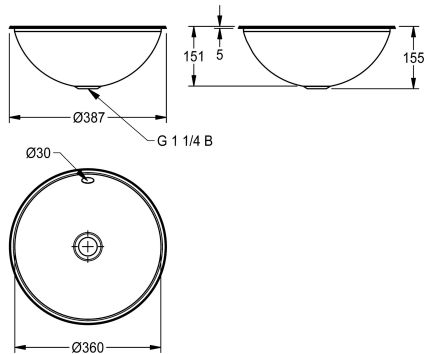

KWC RONDO Runda tvättställ

Modell-Linie: **RONDO | RNDH360**
Tvättställ | Tvättställ

KWC-No.

2000056428

Högglanspolerad yta

2000056431

Satin yta

Skål finish

Högglanspolerad

Satin yta

Runt tvättställ som kan fällas in eller undermonteras, rostfritt stål, godstjocklek 1 mm, skåldiameter 360 mm, med bräddavlopp, inkl. G 1 1/4 B bräddavloppsats utan vattenlös, levereras med rostfria fästen för undermontage.

Mått 387 x 155 mm (B x D)
Ursågsdiameter för ovanmontage 368 mm
Hål för undermontage 350 mm
Högglanspolerad yta

Technical Data

skål placering
Skål.- skål djup
Skål finish
Skål - djup
Skål form
Skål - vidd
Färg
Material
Materialkod
Material tjocklek
Övergripande djup
Total höjd
Total bredd
Bräddavlopp
Bakre stående
vattenlös ingår
Utslagsback
Ytfinish
Kran hylla
Typ av montering
Avfalls håls placering
Avfalls håls beräkning
avfallsbehållare ingår

Mitten
150 mm
Högglanspolerad
357 mm
Rund
357 mm
Ingen färg
Rostfritt stål
1.4301
1 mm
388 mm
150 mm
388 mm
Ja
Nej
Nej
Nej
Högglanspolerad
Nej
Inbyggd montering
Mitten
194 mm
Nej

KWC RONDO Runda tvättställ