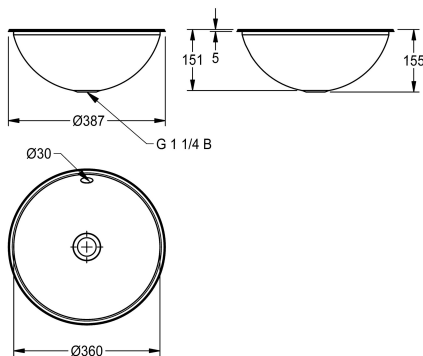

KWC RONDO Kulaté umyvadlo

Modell-Linie: RONDO | RNDX360
Umyvadla | Umyvadla

KWC-No.

2000056428

povrch leštěný do vysokého lesku

2000056431

povrch hedvábně matný

Celková délka umyvadla

vysoký lesk

hedvábně matný

Kulaté zapuštěné koupelnové umyvadlo, montáž zeshora i zdola, nerezová ocel, tloušťka materiálu 1 mm, průměr 360 mm, s přepadem, včetně přepadové sady G 1 1/4 B bez odtokového ventilu, závěsy z nerezové oceli pro montáž zdola součástí balení.

Rozměry 387 x 155 mm (p x v)
Průměr výřezu pro montáž zeshora 368 mm
Průměr výřezu pro montáž zdola 350 mm
Povrch jemný matový

Technické údaje

Umístění umyvadla

Umyvadlo - výška

Celková délka umyvadla

Umyvadlo - hloubka

Tvar umyvadla

Umyvadlo - šířka

Barva

Materiál

Kód materiálu

Tloušťka materiálu

Celková hloubka

Celková výška

Celková šířka

Přepad

Zadní lišta

Včetně sifonu

Zadní stěna

Povrch

Místo pro armaturu

Způsob montáže

Umístění odtoku

Vzdálenost odpadu od zdi

Včetně odpadové sady

středový

150 mm

hedvábně matný

357 mm

kruhový

357 mm

bezbarvý

ušlechtilá ocel

1.4301

1 mm

388 mm

150 mm

388 mm

ano

Ne

Ne

Ne

hedvábně matný

Ne

vsazené připevnění

centrální

194 mm

Ne