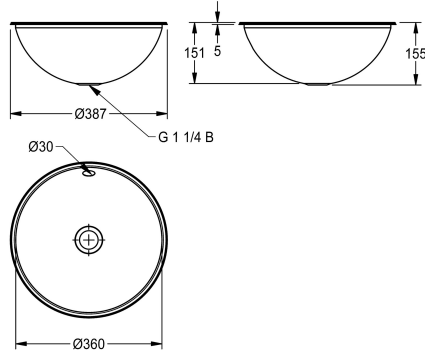

KWC RONDO

Cubeta redonda para montaje sobre o bajo encimera

Modell-Linie: RONDO | RNDX360

Lavabo | Lavabos

KWC-No.

2000056428

Dimensiones 388 x 152 mm (x h) Acabado de alto brillo

2000056431

Acabado satinado

Tratamiento de la superficie del lavabo

Pulido brillo

Acabado satinado

Lavabo semiesférico, para montaje sobre o bajo encimera, acero de cromo-níquel, superficie satinada por ambos lados, espesor de material 1 mm, diámetro interior de la cubeta 360 mm, con rebosadero, incluye piezas montaje para instalación sobre o bajo encimera, no incluye kit rebosadero ni sifón, incluye abrazadera de acero inoxidable para montaje desde abajo.

Dimensiones 387 x 155 mm (D x A)
Dimensión de la plantilla para montaje encastrado desde arriba 368 mm
Dimensión de la plantilla para montaje encastrado desde abajo 350 mm
Acabado satinado

Datos técnicos

Posición de la cubeta	Medio
Altura de la cubeta	150 mm
Tratamiento de la superficie del lavabo	Acabado satinado
Longitud de lavabo	357 mm
Forma de la cubeta	Círculo
Anchura de la cubeta	357 mm
Color	Sin color
Material	Acero inoxidable
Código	1.4301
Espesor del material	1 mm
Profundidad	388 mm
Altura	150 mm
Anchura total	388 mm
Rebosadero	Si
Peto trasero	No
sifón incluidos	No
Pared trasera	No
Acabado de superficie	Acabado satinado
Repisa grifos	No
Tipo de montaje	Montaje encastrado
Posición del desagüe	Centro
Vaciado desagüe	194 mm