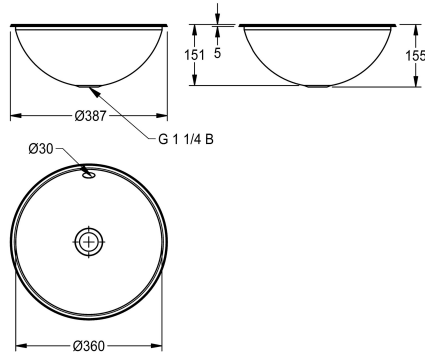

### KWC-No.

**2000056428**

Afmetingen 388 x 152 mm (diameter x H) Oppervlak hoog gepolijst

**2000056431**

Oppervlak zijdemat

Afmetingen 387 x 155 mm (D x H)  
Afmeting opening voor inbouw langs boven 368 mm  
Afmeting opening voor inbouw langs onder 350 mm  
Oppervlak zijdemat

### Technical Data

Kuippositie
Kuip - kuip diepte
Afwerking kuip
Kuip - diepte
Kuipvorm
Kuip - breedte
Kleur
Materiaal
Materiaalcode
Materiaaldikte
Totale diepte
Totale hoogte
Totale breedte
Overloop
Opstaande achterkant
inclusief sifon
Spatplaat
Oppervlakafwerking
Kraanvlak
Type montage
Positie afvoeropening
Lengte uitloop
afvoer kit inbegrepen

Centraal
150 mm
Zijdeglans
357 mm
Cirkel
357 mm
Geen kleur
Roestvrij staal
1.4301
1 mm
388 mm
150 mm
388 mm
Ja
Neen
Neen
Neen
Zijdeglans
Neen
Inbouw
Centraal
194 mm
Neen

Afvoer afmetingen

DN 32