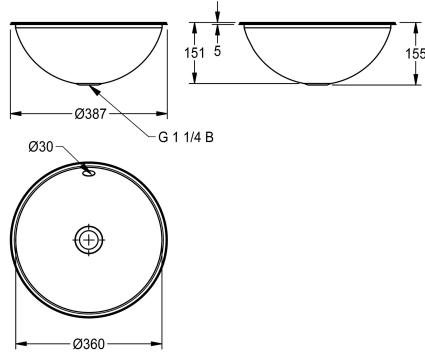

KWC RONDO Waskom

Modell-Linie: **RONDO** | RNDX360
Wastafels | Wastafels

KWC-No.

2000056428

Afmetingen 388 x 152 mm (diameter x H) Oppervlak hoog gepolijst

2000056431

Oppervlak zijdemat

Afwerking kuip

Hoogglans

Zijdeglans

Waskom voor in- of onderbouw, roestvrij staal, oppervlak aan binnen- en buitenkant zijdemat, materiaaldikte 1,0 mm, met overloop, met G 1 1/4 B afvoergarnituur, inclusief montageklemmen voor onderbouw.

Afmetingen 387 x 155 mm (D x H)
Afmeting opening voor inbouw langs boven 368 mm
Afmeting opening voor inbouw langs onder 350 mm
Oppervlak zijdemat

Technical Data

Kuippositie
Kuip - kuip diepte
Afwerking kuip
Kuip - diepte
Kuipvorm
Kuip - breedte
Kleur
Materiaal
Materiaalcode
Materiaaldikte
Totale diepte
Totale hoogte
Totale breedte
Overloop
Opstaande achterkant
inclusief sifon
Spatplaat
Oppervlakafwerking
Kraanvlak
Type montage
Positie afvoeropening
Lengte uitloop
afvoer kit inbegrepen

Centraal
150 mm
Zijdeglans
357 mm
Cirkel
357 mm
Geen kleur
Roestvrij staal
1.4301
1 mm
388 mm
150 mm
388 mm
Ja
Neen
Neen
Neen
Zijdeglans
Neen
Inbouw
Centraal
194 mm
Neen

Afvoer afmetingen

DN 32

Optionele toebehoren