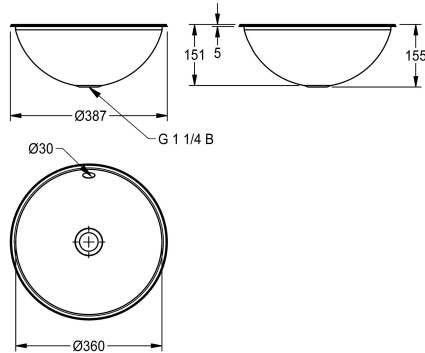

KWC RONDO Runda tvättställ

Modell-Linie: **RONDO | RNDX360**
Tvättställ | Tvättställ

KWC-No.

2000056428
Högglanspolerad yta

2000056431
Satin yta

Skål finish

Högglanspolerad

Satin yta

Runt tvättställ som kan fällas in eller undermonteras, rostfritt stål, godstjocklek 1 mm, skåldiameter 360 mm, med bräddavlopp, inkl. G 1 1/4 B bräddavloppsats utan vattenlås, levereras med rostfria fästen för undermontage.

Mått 387 x 155 mm (B x D)
Ursågsdiameter för ovanmontage 368 mm
Hål för undermontage 350 mm
Satin yta

Technical Data

skål placering
Skål- skål djup
Skål finish
Skål - djup
Skål form
Skål - vidd
Färg
Material
Materialkod
Material tjocklek
Övergripande djup
Total höjd
Total bredd
Bräddavlopp
Bakre stående
vattenlås ingår
Utslagsback
Ytfinish
Kran hylla
Typ av montering
Avfalls håls placering
Avfalls håls beräkning
avfallsbehållare ingår
Avfalls storlek

Mitten
150 mm
Satin yta
357 mm
Rund
357 mm
Ingen färg
Rostfritt stål
1.4301
1 mm
388 mm
150 mm
388 mm
Ja
Nej
Nej
Nej
Satin yta
Nej
Inbyggd montering
Mitten
194 mm
Nej
DN 32

KWC RONDO Runda tvättställ

Modell-Linie: RONDO | RNDX360
Tvättställ | Tvättställ