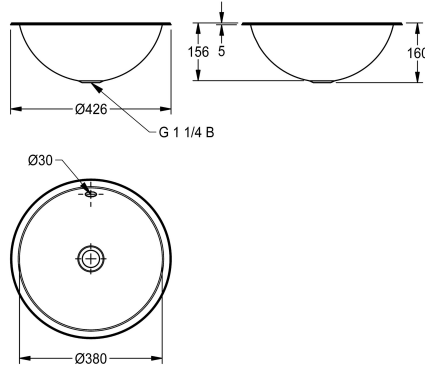

KWC RONDO Kulaté umyvadlo

Modell-Linie: RONDO | RNDH381
Umyvadla | Umyvadla

KWC-No.

2000056432

povrch leštěný do vysokého lesku

2000056436

povrch hedvábně matný

Celková délka umyvadla

vysoký lesk

hedvábně matný

Kulaté umyvadlo s možností horní nebo spodní montáže, z chromniklové oceli, povrch uvnitř a vně leštěný do vysokého lesku nebo hedvábně matný, tloušťka materiálu 1,0 mm, průměr prohlubně 380 mm, s přepadem a odtokovou a přepadovou sadou G 1 1/4 B, včetně úchytnů z ušlechtilé oceli pro montáž zdola. Bez

plochého a zátkového sítka.

Montáž shora výřez p 406 mm
Montáž zdola výřez p 368 mm
Rozměry 426 x 160 mm (p x v)

Technické údaje

Umístění umyvadla

Umyvadlo - výška

Celková délka umyvadla

Umyvadlo - hloubka

Tvar umyvadla

Umyvadlo - šířka

Barva

Materiál

Kód materiálu

Tloušťka materiálu

Celková hloubka

Celková výška

Celková šířka

Přepad

Zadní lišta

Včetně sifonu

Zadní stěna

Povrch

Místo pro armaturu

Způsob montáže

Umístění odtoku

Vzdálenost odpadu od zdi

Včetně odpadové sady

středový

159 mm

vysoký lesk

380 mm

kruhový

380 mm

bezbarvý

ušlechtilá ocel

1.4301

1 mm

426 mm

159 mm

426 mm

ano

Ne

Ne

Ne

vysoký lesk

Ne

vsazené připevnění

centrální

214 mm

Ne