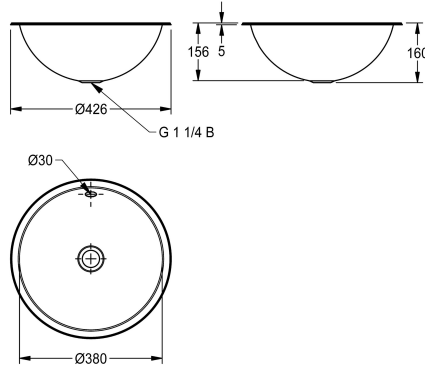

KWC RONDO

Umywalka okrągła wpuszczana w blat lub podblatowa

Modell-Linie: RONDO | RNDH381

Umywalki | Umywalki pojedyncze

KWC-No.

2000056432

Wymiary 428 x 157 mm (x wys.) Powierzchnia na wysoki połysk

2000056436

Powierzchnia jedwabściście matowa

Wykończenie powierzchni miski

O wysokim połysku

Matowe

Okrągła umywalka wbudowywana w blat lub podbudowywana do blatu. Stal szlachetna, powierzchnie wewnętrzne i zewnętrzne polerowane na wysoki połysk, grubość materiału 1,0 mm. Średnica niecki 380 mm. Przelew i zestaw odpływowo-przelewowy G 1 1/4 B. W komplecie: uchwyty ze stali szlachetnej niezbędne do montażu

podbudowywanego. Bez sitka płaskiego i zatyczkowego.

Montaż od wierzchu szablon - średnica 406 mm

Montaż od spodu szablon - średnica 368 mm

Wymiary 426 x 160 mm (śred. x wys.)

Dane techniczne

Umiejscowienie komory

Wykończenie powierzchni

Półka na baterię

Rodzaj montażu

Pozycja ujęcia

Długość wysięgu

Zestaw odpływowy w komplecie

W środku

159 mm