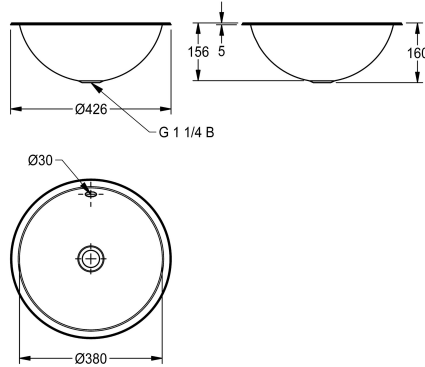

KWC RONDO Runda tvättställ

Modell-Linie: **RONDO | RNDH381**
Tvättställ | Tvättställ

KWC-No.

2000056432
Högglanspolerad yta

2000056436
Surface satin-finished

Skål finish

Högglanspolerad

Satin yta

Runt tvättställ som kan fällas in eller undermonteras, rostfritt stål, godstjocklek 1 mm, skåldiameter 380 mm, med bräddavlopp, inkl. G 1 1/4 B bräddavloppsats utan vattenlös, levereras med rostfria fästen för undermontage.

Mått 426 x 160 mm (B x D)
Ursågsdiameter för ovanmontage 406 mm
Hål för undermontage 368 mm
Högglanspolerad yta

Technical Data

skål placering
Skål.- skål djup
Skål finish
Skål - djup
Skål form
Skål - vidd
Färg
Material
Materialkod
Material tjocklek
Övergripande djup
Total höjd
Total bredd
Bräddavlopp
Bakre stående
vattenlös ingår
Utslagsback
Ytfinish
Kran hylla
Typ av montering
Avfalls håls placering
Avfalls håls beräkning
avfallsbehållare ingår

Mitten
159 mm
Högglanspolerad
380 mm
Rund
380 mm
Ingen färg
Rostfritt stål
1.4301
1 mm
426 mm
159 mm
426 mm
Ja
Nej
Nej
Nej
Högglanspolerad
Nej
Inbyggd montering
Mitten
214 mm
Nej