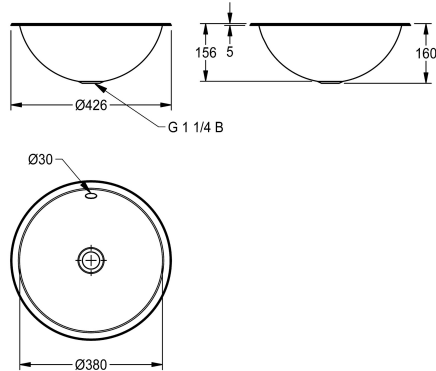

KWC RONDO Kulaté umyvadlo

Modell-Linie: RONDO | RNDX381
Umyvadla | Umyvadla

KWC-No.

2000056432

povrch leštěný do vysokého lesku

2000056436

povrch hedvábně matný

Celková délka umyvadla

vysoký lesk

hedvábně matný

Kulaté zapuštěné koupelnové umyvadlo, montáž zeshora i zdola, nerezová ocel, tloušťka materiálu 1 mm, průměr 380 mm, s přepadem, včetně přepadové sady G 1 1/4 B bez odtokového ventilu, závěsy z nerezové oceli pro montáž zdola součástí balení.

Rozměry 426 x 160 mm (p x v)
Průměr výřezu pro montáž zeshora 406 mm
Průměr výřezu pro montáž zdola 368 mm
Povrch jemný matový

Technické údaje

Umístění umyvadla
Umyvadlo - výška
Celková délka umyvadla
Umyvadlo - hloubka
Tvar umyvadla
Umyvadlo - šířka
Barva
Materiál
Kód materiálu
Tloušťka materiálu
Celková hloubka
Celková výška
Celková šířka
Přepad
Zadní lišta
Včetně sifonu
Zadní stěna
Povrch
Místo pro armaturu
Způsob montáže
Umístění odtoku
Vzdálenost odpadu od zdi
Včetně odpadové sady

středový
159 mm
hedvábně matný
380 mm
kruhový
380 mm
bezbarvý
ušlechtilá ocel
1.4301
1 mm
426 mm
159 mm
426 mm
ano
Ne
Ne
Ne
hedvábně matný
Ne
vsazené připevnění
centrální
214 mm
Ne

KWC RONDO Kulaté umyvadlo