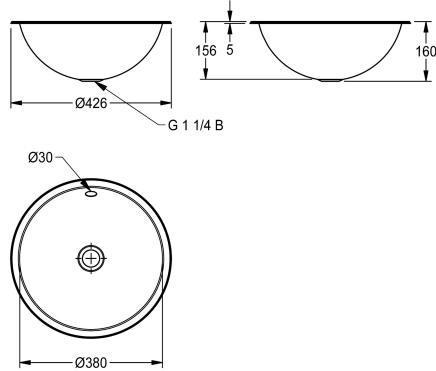

KWC RONDO

Cubeta redonda para montaje sobre o bajo encimera

Modell-Linie: RONDO | RNDX381

Lavabo | Lavabos

KWC-No.

2000056432

Dimensiones 428 x 157 mm (x h) Acabado de alto brillo

2000056436

Acabado satinado

Tratamiento de la superficie del lavabo

Pulido brillo

Acabado satinado

Lavabo semiesférico, para montaje sobre o bajo encimera, acero de cromo-níquel, superficie pulida brillo por ambos lados, espesor de material 1 mm, diámetro interior de la cubeta 380 mm, con rebosadero, incluye piezas montaje para instalación sobre o bajo encimera, no incluye kit rebosadero ni sifón, incluye abrazadera de acero inoxidable para montaje desde abajo.

Dimensiones 426 x 160 mm (D x A)
 Dimensión de la plantilla para montaje encastrado desde arriba: 406 mm.
 Dimensión de la plantilla para montaje encastrado desde abajo: 368 mm
 Acabado satinado

Datos técnicos

Forma de la cubeta

Círculo

Anchura de la cubeta

380 mm

Color

Sin color

Material

Acero inoxidable