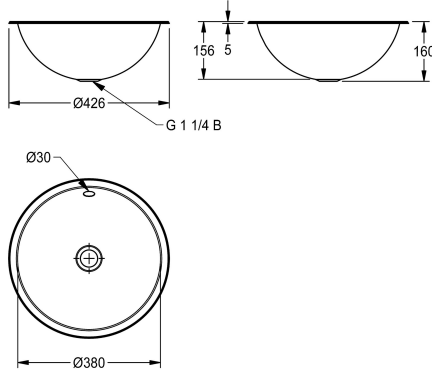

KWC RONDO

Pyöreä tasoon upotettava allas, ilman vesilukkoa

Modell-Linie: RONDO | RNDX381

Pesualtaat | Pesualtaat

KWC-No.

2000056436

Satiinipinta

Altaan pinta

Satiinipintainen

Pyöreä tasoon upotettava allas, voidaan asentaa ylä- tai alapuolelta, ruostumatonta terästä, materiaalin vahvuus 1 mm, altaan halkaisija 380 mm, sisältää ylivuotosarjan, mukana ruostumattomasta teräksestä valmistetut ulokkeet alapuolelta tapahtuvaa asennusta varten, leikattavan aukon halkaisija

yläpuolelta asennettaessa 408 mm, vastaava halkaisija alapuolisessa asennuksessa 370 mm.

Mitat 428 x 157 mm (halkaisija x K)

Tekniset tiedot

Altaan paikka
Altaan korkeus
Altaan pinta
Altaan syvyys
Altaan muoto
Altaan pituus
Väri
Materiaali
Rst teräslaji
Materiaalin vahvuus
Kokonaissyvyys
Kokonaiskorkeus
Kokonaisleveys
Ylijuoksu
Takanosto
sisältää vesilukon
Tausta levy
Pinnan viimeistely
Hanataso
Asennustapa
Pohjaventtiilin paikka
Pohjaventtiilin ulkonema
sisältää pohjaventtiilin
Pohjaventtiilin koko
lviCode

Keskus
159 mm
Satiinipintainen
380 mm
Ympyrä
380 mm
Väritön
Ruostumaton teräs
1.4301
1 mm
426 mm
159 mm
426 mm
Kyllä
Ei
Ei
Ei
Satiinipintainen
Ei
Päältäpäin asennettava
Keskellä
214 mm
Ei
DN 32
0

KWC RONDO