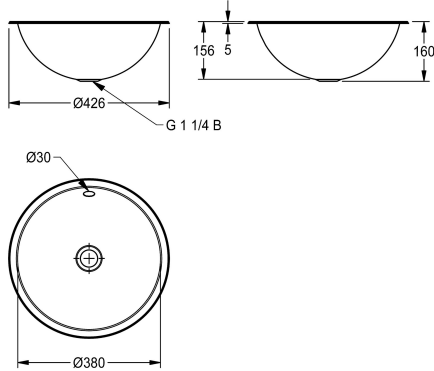

KWC RONDO

Pyöreä tasoon upotettava allas, ilman vesilukkoa

Modell-Linie: RONDO | RNDX381

Pesualtaat | Pesualtaat

KWC-No.

2000056436

Satiinipinta

Altaan pinta

Satiinipintainen

Pyöreä tasoon upotettava allas, voidaan asentaa ylä- tai alapuolelta, ruostumatonta terästä, materiaalin vahvuus 1 mm, altaan halkaisija 380 mm, sisältää ylivuotosarjan, mukana ruostumattomasta teräksestä valmistetut ulokkeet alapuolelta tapahtuvaa asennusta varten, leikattavan aukon halkaisija

yläpuolelta asennettaessa 408 mm, vastaava halkaisija alapuolisessa asennuksessa 370 mm.

Mitat 428 x 157 mm (halkaisija x K)

Tekniset tiedot

Altaan paikka
Altaan korkeus
Altaan pinta
Altaan syvyys
Altaan muoto
Altaan pituus
Väri
Materiaali
Rst teräslaji
Materiaalin vahvuus
Kokonaissyvyys
Kokonaiskorkeus
Kokonaisleveys
Ylijuoksu
Takanosto
sisältää vesilukon
Tausta levy
Pinnan viimeistely
Hanataso
Asennustapa
Pohjaventtiilin paikka
Pohjaventtiilin ulkonema
sisältää pohjaventtiilin
Pohjaventtiilin koko
lviCode

Keskus
159 mm
Satiinipintainen
380 mm
Ympyrä
380 mm
Väritön
Ruostumaton teräs
1.4301
1 mm
426 mm
159 mm
426 mm
Kyllä
Ei
Ei
Ei
Satiinipintainen
Ei
Päältäpäin asennettava
Keskellä
214 mm
Ei
DN 32
0

KWC RONDO