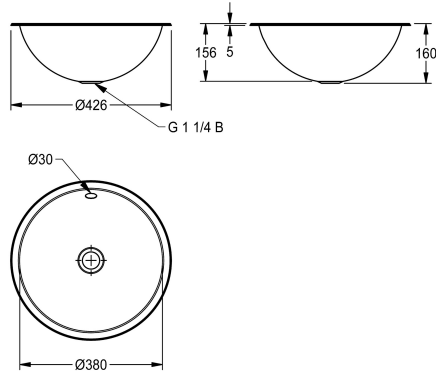

### KWC-No.

**2000056432**

Afmetingen 428 x 157 mm (diameter x H) Oppervlak hoog gepolijst

**2000056436**

Oppervlak zijdemat

Afmetingen 426 x 160 mm (D x H)  
Afmeting opening voor inbouw langs boven 406 mm  
Afmeting opening voor inbouw langs onder 368 mm  
Oppervlak zijdemat

Centraal
159 mm
Zijdeglans
380 mm
Cirkel
380 mm
Geen kleur
Roestvrij staal
1.4301
1 mm
426 mm
159 mm
426 mm
Ja
Neen
Neen
Neen
Zijdeglans
Neen
Inbouw
Centraal
214 mm
Neen

Afvoer afmetingen

DN 32