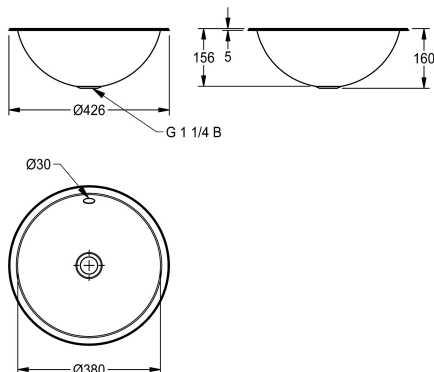

KWC RONDO

Umywalka okrągła wpuszczana w blat lub podblatowa

Modell-Linie: RONDO | RNDX381

Umywalki | Umywalki pojedyncze

KWC-No.

2000056432

Wymiary 428 x 157 mm (x wys.) Powierzchnia na wysoki połysk

2000056436

Powierzchnia jedwabściście matowa

Okrągła umywalka wbudowywana w blat lub podbudowywana do blatu. Stal szlachetna, powierzchnie wewnętrzne i zewnętrzne szorstkowane matowe, grubość materiału 1,0 mm. Średnica niecki 380 mm. Przelew i zestaw odpływowo-przelewowy G 1 1/4 B. W komplecie: uchwyty ze stali szlachetnej niezbędne do montażu

Wykończenie powierzchni miski

O wysokim połysku

Matowe

podbudowywanego. Bez sitka płaskiego i zatyczkowego.

Montaż od wierzchu szablon - średnica 406 mm

Montaż od spodu szablon - średnica 368 mm

Wymiary (śred. x wys.): 426 x 160 mm

W środku

159 mm

Matowe

380 mm

Okrąg

380 mm

Brak koloru

Stal szlachetna