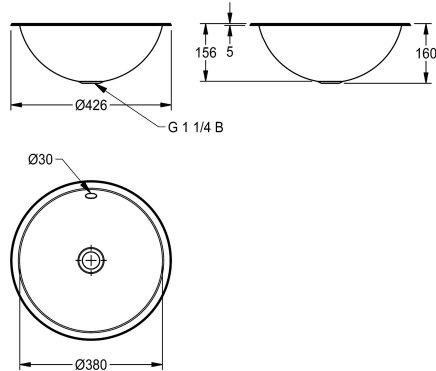

KWC RONDO Runt tvättställ

Modell-Linie: **RONDO | RNDX381**
Tvättställ | Tvättställ

KWC-No.

2000056432
Högglanspolerad yta

2000056436
Surface satin-finished

Skål finish

Högglanspolerad

Satin yta

Runt tvättställ som kan fällas in eller undermonteras, rostfritt stål, godstjocklek 1 mm, skåldiameter 380 mm, med bräddavlopp, inkl. G 1 1/4 B bräddavloppsats utan vattenlås, levereras med rostfria fästen för undermontage.

Mått 426 x 160 mm (B x D)
Ursågsdiameter för ovanmontage 406 mm
Hål för undermontage 368 mm
Satin yta

Technical Data

skål placering
Skål.- skål djup
Skål finish
Skål - djup
Skål form
Skål - vidd
Färg
Material
Materialkod
Material tjocklek
Övergripande djup
Total höjd
Total bredd
Bräddavlopp
Bakre stående
vattenlås ingår
Utslagsback
Ytfinish
Kran hylla
Typ av montering
Avfalls håls placering
Avfalls håls beräkning
avfallsbehållare ingår
Avfalls storlek

Mitten
159 mm
Satin yta
380 mm
Rund
380 mm
Ingen färg
Rostfritt stål
1.4301
1 mm
426 mm
159 mm
426 mm
Ja
Nej
Nej
Nej
Satin yta
Nej
Inbyggd montering
Mitten
214 mm
Nej
DN 32