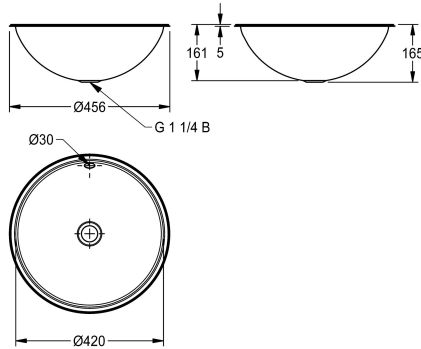

KWC RONDO Kulaté umyvadlo

Modell-Linie: RONDO | RNDH420
Umyvadla | Umyvadla

KWC-No.

2000056536

povrch leštěný do vysokého lesku

2000056537

povrch hedvábně matný

Celková délka umyvadla

vysoký lesk

hedvábně matný

Kulaté umyvadlo s možností horní nebo spodní montáže, z chromniklové oceli, vnitřní a vnější povrch leštěný do vysokého lesku nebo hedvábně matný, tloušťka materiálu 1,0 mm, průměr prohlubně 420 mm, s přepadem a odtokovou a přepadovou sadou G 1 1/4 B, včetně úchytných z ušlechtilé oceli pro montáž zdola. Bez

plochého a zátkového sítka.

Montáž shora výřez p 436 mm

Montáž zdola výřez p 410 mm

Rozměry 456 x 165 mm (p x v)

Technické údaje

Umístění umyvadla

Umyvadlo - výška

Celková délka umyvadla

Umyvadlo - hloubka

Tvar umyvadla

Umyvadlo - šířka

Barva

Materiál

Kód materiálu

Tloušťka materiálu

Celková hloubka

Celková výška

Celková šířka

Přepad

Zadní lišta

Včetně sifonu

Zadní stěna

Povrch

Místo pro armaturu

Způsob montáže

Umístění odtoku

Vzdálenost odpadu od zdi

Včetně odpadové sady

středový

160 mm

vysoký lesk

418 mm

kruhový

418 mm

bezbarvý

ušlechtilá ocel

1.4301

1 mm

456 mm

160 mm

456 mm

ano

Ne

Ne

Ne

vysoký lesk

Ne

vsazené připevnění

centrální

228 mm

ano