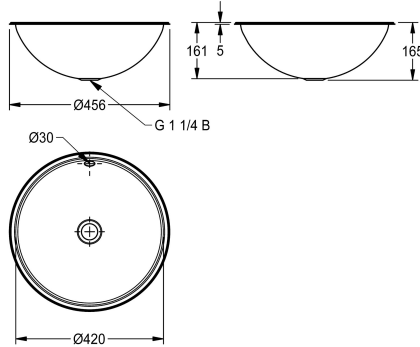

### KWC-No.

**2000056536**

Dimensiones 456 x 160 mm ( x h) Acabado de alto brillo

**2000056537**

Acabado satinado

### Tratamiento de la superficie del lavabo

Pulido brillo

Acabado satinado

Lavabo semiesférico, para montaje sobre o bajo encimera, acero de cromo-níquel, superficie pulida brillo por ambos lados, espesor de material 1 mm, diámetro interior de la cubeta 420 mm, con rebosadero, incluye piezas montaje para instalación sobre o bajo encimera, no incluye kit rebosadero ni sifón, incluye abrazadera de acero inoxidable para montaje desde abajo.

Dimensiones 456 x 165 mm (D x A)  
Dimensión de la plantilla para montaje encastrado desde arriba 436 mm.  
Dimensión de la plantilla para montaje encastrado desde abajo 410 mm  
Acabado alto brillo

418 mm

Forma de la cubeta

Círculo

Anchura de la cubeta

418 mm

Color

Sin color

Material