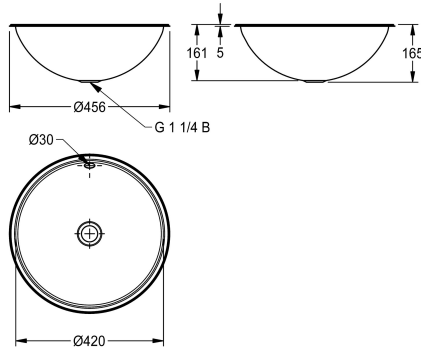

### KWC-No.

**2000056536**

Dimensioni 456 x 160 mm ( D x A), finitura lucidata a specchio

**2000056537**

Finitura satinata

### Finitura vasca

Lucidatura a specchio

Finitura satinata

Vasca rotonda, ad incasso da sopra o sotto piano, in acciaio inox 18/10, superfici interne ed esterne lucidate a specchio, spessore: 1 mm. Vasca da 420 mm di diametro, con troppopieno. Scarico 1" 1/4, piletta di scarico esclusa. Inclusi ganci in acciaio inox per

installazione da sotto piano.

Superficie lucidata a specchio  
Dimensioni 456 x 165 mm (D x A)

Centro	
160 mm	
Lucidatura a specchio	
418 mm	
Cerchio	
418 mm	
Senza colore	
Acciaio inox	
1.4301	
1 mm	
456 mm	
160 mm	
456 mm	
Si	
No	
No	
No	
Lucidatura a specchio	
No	
Montaggio ad incasso	
Centro	
228 mm	
Si	
DN 32	