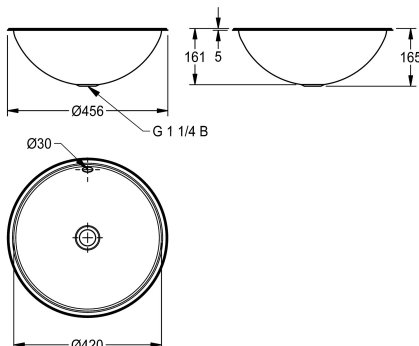

### KWC-No.

**2000056536**

Wymiary 456 x 160 mm ( x wys.) Powierzchnia na wysoki połysk

**2000056537**

Powierzchnia jedwabście matowa

### Wykończenie powierzchni miski

O wysokim połysku

Matowe

Okrągła umywalka wbudowywana w blat lub podbudowywana do blatu. Stal szlachetna, powierzchnie wewnętrzne i zewnętrzne polerowane na wysoki połysk lub szczerowane matowe, grubość materiału 1,0 mm. Średnica niecki 420 mm. Przelew i zestaw odpływowo-przelewowy G 1 1/4 B. W komplecie: uchwyty ze stali szlachetnej niezbędne do montażu podbudowywanego. Bez sitka płaskiego i zatyczkowego.

Montaż od wierzchu szablon - średnica 436 mm

Montaż od spodu szablon - średnica 410 mm

Wymiary 456 x 165 mm (śred. x wys.)

Powierzchnia polerowana na wysoki połysk

160 mm

O wysokim połysku

418 mm

Okrąg

418 mm

Brak koloru

Stal szlachetna

1.4301