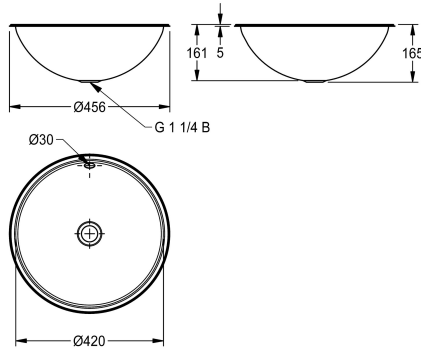

KWC RONDO Runda tvättställ

Modell-Linie: **RONDO | RNDH420**
Tvättställ | Tvättställ

KWC-No.

2000056536
Högglanspolerad yta

2000056537
Satin yta

Skål finish

Högglanspolerad

Satin yta

Runt tvättställ som kan fällas in eller undermonteras, rostfritt stål, godstjocklek 1 mm, skåldiameter 420 mm, med bräddavlopp, inkl. G 1 1/4 B bräddavloppsats utan vattenlös, levereras med rostfria fästen för undermontage.

Mått 456 x 165 mm (B x D)
Ursågsdiameter för ovanmontage 436 mm
Hål för undermontage 410 mm
Högglanspolerad yta

Technical Data

skål placering
Skål.- skål djup
Skål finish
Skål - djup
Skål form
Skål - vidd
Färg
Material
Materialkod
Material tjocklek
Övergripande djup
Total höjd
Total bredd
Bräddavlopp
Bakre stående
vattenlös ingår
Utslagsback
Ytfinish
Kran hylla
Typ av montering
Avfalls håls placering
Avfalls håls beräkning
avfallsbehållare ingår

Mitten
160 mm
Högglanspolerad
418 mm
Rund
418 mm
Ingen färg
Rostfritt stål
1.4301
1 mm
456 mm
160 mm
456 mm
Ja
Nej
Nej
Nej
Högglanspolerad
Nej
Inbyggd montering
Mitten
228 mm
Ja