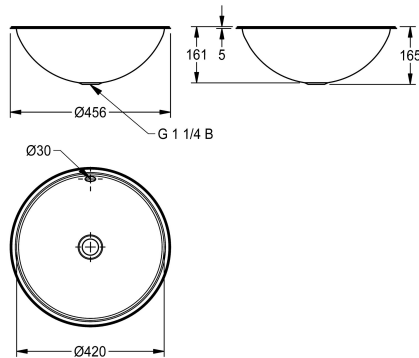

KWC RONDO Kulaté umyvadlo

Modell-Linie: RONDO | RNDX420
Umyvadla | Umyvadla

KWC-No.

2000056536

povrch leštěný do vysokého lesku

2000056537

povrch hedvábně matný

Celková délka umyvadla

vysoký lesk

hedvábně matný

Kulaté zapuštěné koupelnové umyvadlo, montáž zeshora i zesponu, nerezová ocel, tloušťka materiálu 1 mm, průměr 420 mm, s přepadem, včetně přepadové sady G 1 1/4 B bez odtokového ventilu, závěsy z nerezové oceli pro montáž zesponu součástí balení.

Rozměry 456 x 165 mm (p x v)
Průměr výřezu pro montáž zeshora 436 mm
Průměr výřezu pro montáž zesponu 410 mm
Povrch jemný matový

Technické údaje

Umístění umyvadla

Umyvadlo - výška

Celková délka umyvadla

Umyvadlo - hloubka

Tvar umyvadla

Umyvadlo - šířka

Barva

Materiál

Kód materiálu

Tloušťka materiálu

Celková hloubka

Celková výška

Celková šířka

Přepad

Zadní lišta

Včetně sifonu

Zadní stěna

Povrch

Místo pro armaturu

Způsob montáže

Umístění odtoku

Vzdálenost odpadu od zdi

Včetně odpadové sady

středový

160 mm

hedvábně matný

418 mm

kruhový

418 mm

bezbarvý

ušlechtilá ocel

1.4301

1 mm

456 mm

160 mm

456 mm

ano

Ne

Ne

Ne

hedvábně matný

Ne

vsazené připevnění

centrální

228 mm

ano