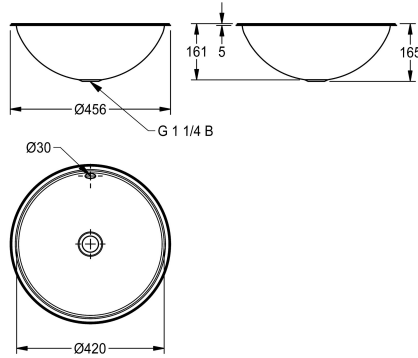

KWC RONDO

Cubeta redonda para montaje sobre o bajo encimera

Modell-Linie: RONDO | RNDX420

Lavabo | Lavabos

KWC-No.

2000056536

Dimensiones 456 x 160 mm (x h) Acabado de alto brillo

2000056537

Acabado satinado

Tratamiento de la superficie del lavabo

Pulido brillo

Acabado satinado

Lavabo semiesférico, para montaje sobre o bajo encimera, acero de cromo-níquel, superficie pulida brillo por ambos lados, espesor de material 1 mm, diámetro interior de la cubeta 420 mm, con rebosadero, incluye piezas montaje para instalación sobre o bajo encimera, no incluye kit rebosadero ni sifón, incluye abrazadera de acero inoxidable para montaje desde abajo.

Dimensiones 456 x 165 mm (D x A)
 Dimensión de la plantilla para montaje encastrado desde arriba 436 mm
 Dimensión de la plantilla para montaje encastrado desde abajo 410 mm
 Acabado satinado

Datos técnicos

Forma de la cubeta

Círculo

Anchura de la cubeta

418 mm

Color

Sin color

Material

Acero inoxidable