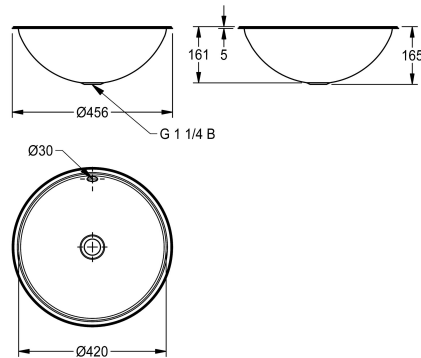

### KWC-No.

**2000056536**

Afmetingen 456 x 160 mm (diameter x H) Oppervlak hoog gepolijst

**2000056537**

Oppervlak zijdemat

Afmetingen 456 x 165 mm (D x H)  
Afmeting opening voor inbouw langs boven 436 mm  
Afmeting opening voor inbouw langs onder 410 mm  
Oppervlak zijdemat