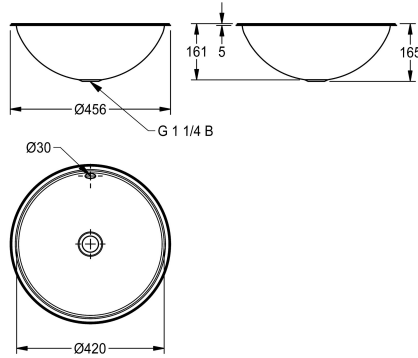

KWC RONDO

Umywalka okrągła wpuszczana w blat lub podblatowa

Modell-Linie: RONDO | RNDX420

Umywalki | Umywalki pojedyncze

KWC-No.

2000056536

Wymiary 456 x 160 mm (x wys.) Powierzchnia na wysoki połysk

2000056537

Powierzchnia jedwabściście matowa

Wykończenie powierzchni miski

O wysokim połysku

Matowe

Okrągła umywalka wbudowywana w blat lub podbudowywana do blatu. Stal szlachetna, powierzchnie wewnętrzne i zewnętrzne polerowane na wysoki połysk lub szczerkowane matowe, grubość materiału 1,0 mm. Średnica niecki 420 mm. Przelew i zestaw odpływowo-przelewowy G 1 1/4 B. W komplecie: uchwyty ze stali szlachetnej niezbędne do montażu podbudowywanego. Bez sitka płaskiego i zatyczkowego.

Montaż od wierzchu szablon - średnica 436 mm

Montaż od spodu szablon - średnica 410 mm

Wymiary (śred. x wys.): 456 x 165 mm

Powierzchnia szlifowana matowa

Dane techniczne

Umiejscowienie komory

Komora - głębokość komory

Półka na baterię

Rodzaj montażu

Pozycja ujęcia

Długość wysięgu

W środku

160 mm

Matowe

418 mm