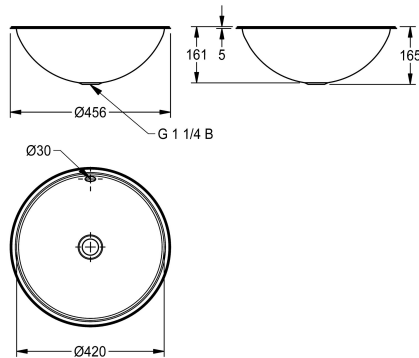

KWC RONDO Runda tvättställ

Modell-Linie: **RONDO | RNDX420**
Tvättställ | Tvättställ

KWC-No.

2000056536

Högglanspolerad yta

2000056537

Satin yta

Skål finish

Högglanspolerad

Satin yta

Runt tvättställ som kan fällas in eller undermonteras, rostfritt stål, godstjocklek 1 mm, skåldiameter 420 mm, med bräddavlopp, inkl. G 1 1/4 B bräddavloppsats utan vattenlås, levereras med rostfria fästen för undermontage.

Mått 456 x 165 mm (B x D)
Ursågsdiameter för ovanmontage 436 mm
Hål för undermontage 410 mm
Satin yta

Technical Data

skål placering

Skål- skål djup

Skål finish

Skål - djup

Skål form

Skål - vidd

Färg

Material

Materialkod

Material tjocklek

Övergripande djup

Total höjd

Total bredd

Bräddavlopp

Bakre stående

vattenlås ingår

Utslagsback

Ytfinish

Kran hylla

Typ av montering

Avfalls håls placering

Avfalls håls beräkning

avfallsbehållare ingår

Avfalls storlek

Mitten

160 mm

Satin yta

418 mm

Rund

418 mm

Ingen färg

Rostfritt stål

1.4301

1 mm

456 mm

160 mm

456 mm

Ja

Nej

Nej

Nej

Satin yta

Nej

Inbyggd montering

Mitten

228 mm

Ja

DN 32