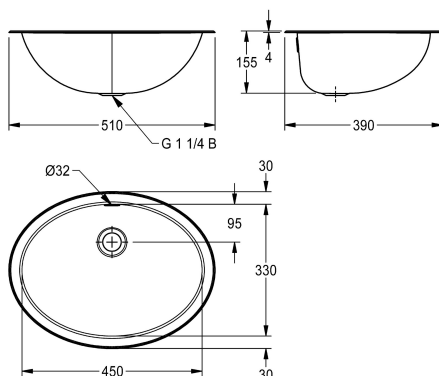

KWC RONDO Oválné umyvadlo

Modell-Linie: RONDO | RNDH450-O
Umyvadla | Umyvadla

KWC-No.

2000056539

povrch leštěný do vysokého lesku

2000056606

povrch hedvábně matný

Celková délka umyvadla

vysoký lesk

hedvábně matný

Umyvadlo oválné, s možností horní nebo spodní montáže, z chromiklové oceli, povrch uvnitř a vně leštěný do vysokého lesku nebo hedvábně matný, tloušťka materiálu 1,0 mm, rozměry prohlubně 450 x 330 mm, s případem a odtokovou a případovou sadou G 1 1/4 B, včetně uchyty z ušlechtilé oceli pro montáž zdola. Bez plochého a zátkového sítko.

Rozměry 510 x 155 x 390 mm (š x v x h)
Rozměry vnitřního dílu 450 x 155 x 330 mm (š x v x h)
Montáž shora výřez p 492 x 372 mm
Montáž zdola výřez p 440 x 320 mm

Technické údaje

Umístění umyvadla
Umyvadlo - výška
Celková délka umyvadla
Umyvadlo - hloubka
Tvar umyvadla
Umyvadlo - šířka
Barva
Materiál
Kód materiálu
Tloušťka materiálu
Celková hloubka
Celková výška
Celková šířka
Přepad
Zadní lišta
Včetně sifonu
Zadní stěna
Povrch
Místo pro armaturu
Způsob montáže
Umístění odtoku
Vzdálenost odpadu od zdi
Včetně odpadové sady

středový
155 mm
vysoký lesk
330 mm
ovál
450 mm
bezbarvý
ušlechtilá ocel
1.4301
1 mm
390 mm
155 mm
510 mm
ano
Ne
Ne
Ne
vysoký lesk
Ne
vsazené připevnění
střed vzadu
131 mm
Ne

KWC RONDO Oválné umyvadlo

Modell-Linie: RONDO | RNDH450-O
Umyvadla | Umyvadla