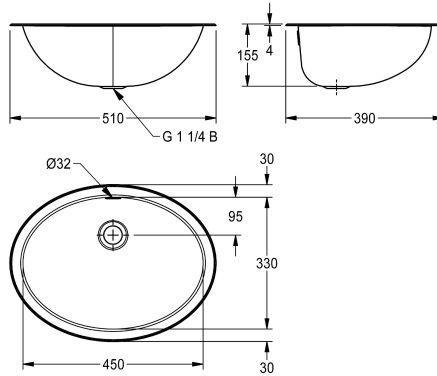

KWC RONDO Einlege- und Unterbaubecken

Modell-Linie: **RONDO | RNDH450-O**
Waschtische & Waschrinnen | Waschtische

KWC-Nr.

2000056539

Abmessungen 512 x 159 x 392 mm (B x H x T) Oberfläche hochglanzpoliert

2000056606

Oberfläche seidenmatt

Oberflächenbehandlung des Beckens

hochglanzpoliert

seidenmatt

Ovalbecken, montierbar als Einlegebecken oder Unterbaubecken, Chromnickelstahl, Oberfläche innen und außen hochglanzpoliert, Materialstärke 1,0 mm, mit Überlauf, inklusive Ab- und Überlaufgarnitur G 1 1/4 B, ohne Flach- und Stopfensieb, inklusive Edelstahlbügel für Einbau von unten.

Abmessungen 510 x 155 x 390 mm (B x H x T)
Beckenabmessungen 450 x 155 x 330 mm (B x H x T)
Einbau von oben Ausschnitt 492 x 372 mm (B x T)
Einbau von unten Ausschnitt 440 x 320 mm (B x T)

Technische Daten

Beckenposition
Becken: Höhe
Oberflächenbehandlung des Beckens
Becken: Tiefe
Beckenform
Becken: Breite
Farbe
Material
Materialtyp
Materialstärke
Gesamttiefe
Gesamthöhe
Gesamtbreite
Überlauf
Schwallrand
Siphon inklusive
Rückwand
Oberflächenbehandlung
Armaturenbank
Art der Montage
Position Ablauf
Ausladung Ablauf

mittig
155 mm
hochglanzpoliert
330 mm
oval
450 mm
keine Farbe
Edelstahl
1.4301 Chromnickelstahl V2A
1 mm
390 mm
155 mm
510 mm
ja
nein
nein
nein
hochglanzpoliert
nein
Einlegemontage
mittig hinten
131 mm