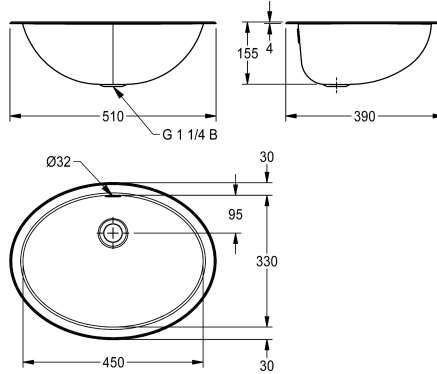

KWC RONDO Cubeta ovalada

Modell-Linie: RONDO | RNDH450-O
Lavabo | Lavabos

KWC-No.

2000056539

Dimensiones 512 x 159 x 392 mm (L x A x P) Acabado de alto brillo

2000056606

Acabado satinado

Lavabo semiesférico de forma oval, para montaje sobre o bajo encimera, acero de cromo-níquel, acabado satinado, espesor de material 1 mm, con rebosadero, incluye piezas montaje para instalación sobre o bajo encimera, no incluye kit rebosadero ni sifón, incluye abrazadera de acero inoxidable para montaje desde abajo.

Dimensiones 510 x 155 x 390 mm (L x A x P)

Tratamiento de la superficie del lavabo

Pulido brillo

Acabado satinado

Dimensiones de cubeta 450 x 155 x 330 mm (L x A x P)
Dimensión de la plantilla para montaje encastrado desde arriba 492 x 372 mm
Dimensión de la plantilla para montaje encastrado desde abajo 440 x 320 mm
Acabado alto brillo

Datos técnicos

Posición de la cubeta

Altura de la cubeta

Tratamiento de la superficie del lavabo

Longitud de lavabo

Forma de la cubeta

Anchura de la cubeta

Color

390 mm

155 mm

510 mm

Si

No

No

No

Pulido brillo