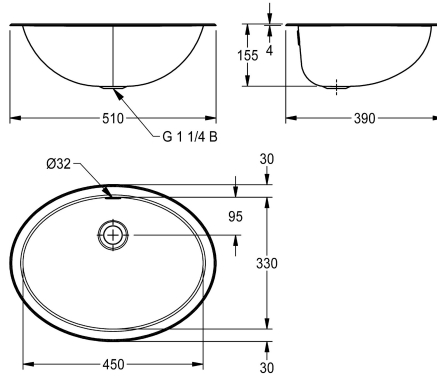

KWC RONDO UMYWALKA OWALNA

Modell-Linie: **RONDO | RNDH450-O**
Umywalki | Umywalki pojedyncze

KWC-No.

2000056539

Wymiary 512 x 159 x 392 mm (szer. x wys. x głęb.) Powierzchnia na wysoki połysk

2000056606

Powierzchnia jedwabście matowa

Wykończenie powierzchni miski

O wysokim połysku

Matowe

Owalna umywalka wbudowywana w blat lub podbudowywana do blatu. Stal szlachetna, powierzchnie wewnętrzne i zewnętrzne polerowane na wysoki połysk lub szczotkowane matowe, grubość materiału 1,0 mm. Przekątne niecki 450 x 330 mm. Przelew i zestaw odpływowo-przelewowy G 1 1/4 B. W komplecie: uchwyty ze stali szlachetnej niezbędne do montażu podbudowywanego. Bez sitka płaskiego i zatyczkowego.

Wymiary 510 x 155 x 390 mm (szer. x wys. x głęb.)
Wymiary niecki 450 x 155 x 330 mm (szer. x wys. x głęb.)
Montaż od wierzchu szablon - średnica 492 x 372 mm
Montaż od spodu szablon - średnica 440 x 320 mm

1 mm

390 mm

155 mm

510 mm

Tak

Nie

Nie

Nie