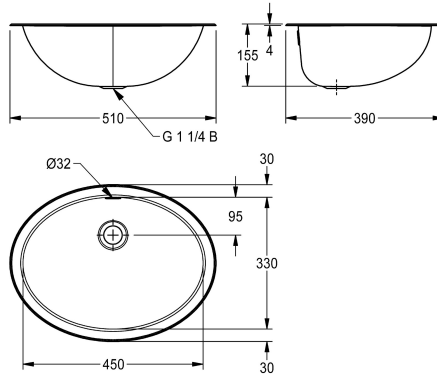

KWC RONDO Ovala tvättställ

Modell-Linie: RONDO | RNDH450-O
Tvättställ | Tvättställ

KWC-No.

2000056539

Yta högglanspolerad

2000056606

Surface satin-finished

Skål finish

Högglanspolerad

Satin yta

Runt tvättställ som kan fällas in eller undermonteras, rostfritt stål, godstjocklek 1 mm, med bräddavlopp, inkl. 5/4" bräddavloppssats utan vattenlås, levereras med rostfria fästen för undermontage.

Mått 510 x 155 x 390 mm (B x H x D)
Skålmått 450 x 155 x 330 mm (B x H x D)
Ursågsdiameter för ovanmontage 492 x 372 mm
Hål för undermontage 440 x 320 mm
Yta högglanspolerad

Technical Data

skål placering

Skål - skål djup

Skål finish

Skål - djup

Skål form

Skål - vidd

Färg

Material

Materialkod

Material tjocklek

Övergripande djup

Total höjd

Total bredd

Bräddavlopp

Bakre stående

vattenlås ingår

Utslagsback

Ytfinish

Kran hylla

Typ av montering

Avfalls håls placering

Avfalls håls beräkning

avfallsbehållare ingår

Mitten

155 mm

Högglanspolerad

330 mm

Oval

450 mm

Ingen färg

Rostfritt stål

1.4301

1 mm

390 mm

155 mm

510 mm

Ja

Nej

Nej

Nej

Högglanspolerad

Nej

Inbyggd montering

Bakre mitten

131 mm

Nej