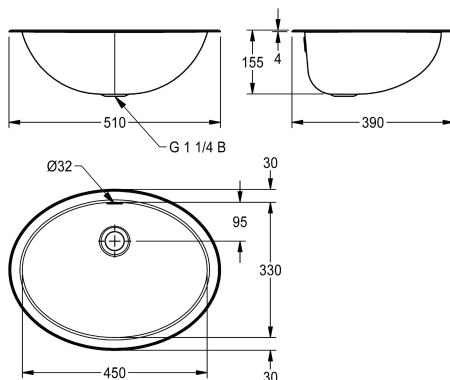

KWC RONDO Oválné umyvadlo

Modell-Linie: RONDO | RNDX450-O
Umyvadla | Umyvadla

KWC-No.

2000056539

povrch leštěný do vysokého lesku

2000056606

povrch hedvábně matný

Kulaté zapuštěné koupelnové umyvadlo, montáž zeshora i zespodu, nerezová ocel, tloušťka materiálu 1 mm, včetně přepadové sady 5/4" bez odtokového ventilu, závěsy z nerezové oceli pro montáž zespodu součástí balení.

Celková délka umyvadla

vysoký lesk

hedvábně matný

Povrch jemný matový

Rozměry 510 x 155 x 390 mm (š x v x h)

Rozměry vnitřního dílu 450 x 155 x 330 mm (š x v x h)

Montáž shora výřez p 492 x 372 mm

Montáž zdola výřez p 440 x 320 mm

středový

155 mm

hedvábně matný

330 mm

ovál

450 mm

bezbarvý

ušlechtilá ocel

1.4301

1 mm

390 mm

155 mm

510 mm

ano

Ne

Ne