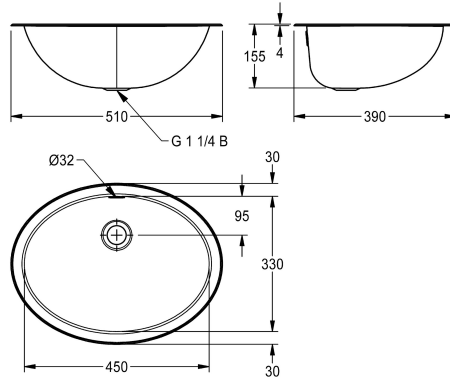

KWC RONDO

Ovaali tasoon upotettava allas, ilman vesilukkoa

Modell-Linie: RONDO | RNDX450-O

Pesualtaat | Pesualtaat

KWC-No.

2000056606

Satiinipinta

Altaan pinta

Satiinipintainen

Pyöreä tasoon upotettava allas, voidaan asentaa ylä- tai alapuolelta, ruostumatonta terästä, materiaalin vahvuus 1 mm, altaan halkaisija 450 x 330 mm, sisältää ylivuotosarjan, mukana ruostumattomasta teräksestä valmistetut ulokkeet alapuolelta

tapauttavaa asennusta varten.

Mitat 512 x 159 x 392 mm (L x K x S)

Tekniset tiedot

Altaan paikka
Altaan korkeus
Altaan pinta
Altaan syvyys
Altaan muoto
Altaan pituus
Väri
Materiaali
Rst teräslaji
Materiaalin vahvuus
Kokonaissyvyys
Kokonais korkeus
Kokonaisleveys
Ylijuuksu
Takanosto
sisältää vesilukon
Tausta levy
Pinnan viimeistely
Hanataso
Asennustapa
Pohjaventtiilin paikka
Pohjaventtiilin ulkonema
sisältää pohjaventtiilin
Pohjaventtiilin koko
IviCode

Keskus
155 mm
Satiinipintainen
330 mm
Ovaali
450 mm
Väritön
Ruostumaton teräs
1.4301
1 mm
390 mm
155 mm
510 mm
Kyllä
Ei
Ei
Ei
Satiinipintainen
Ei
Päältäpäin asennettava
Keskellä takana
131 mm
Ei
DN 32
0